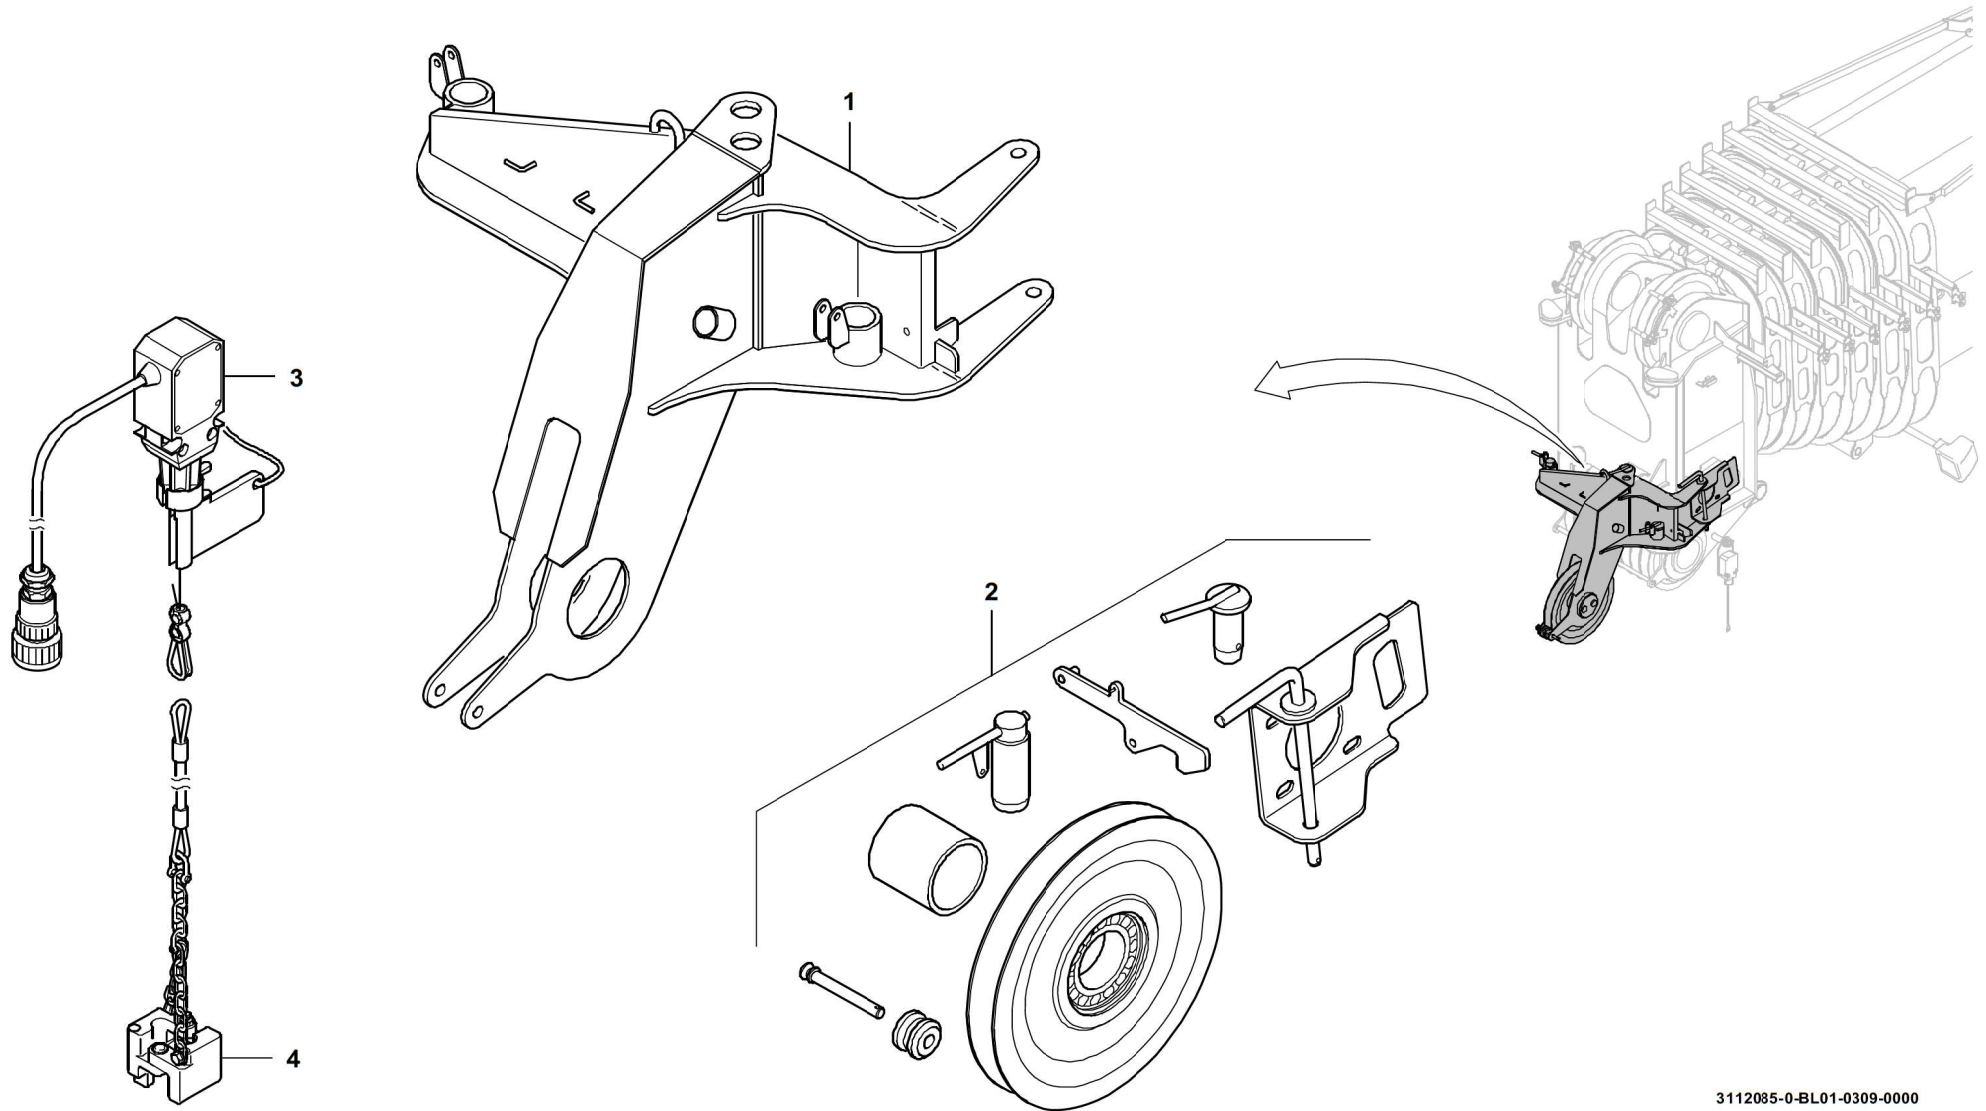

**GROVE**

ROLLENKOPF  
ROLLER HEAD

BILDТАФЕЛ  
PICTORIAL DISPLAY

GMK 5220  
BE 710  
G 173

03.09

3112085-ETL #

1/1

3112085-0-BL01-0309-0000